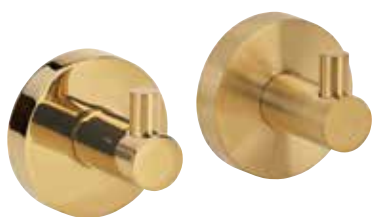

**Brilo** - lesk | polished | poliert  
**Sablo** - mat | matt | matt

**161106020**  
**160106020**

55×55×50 mm

**Háček**

Single robe hook  
Kleiderhaken

**161106032**  
**160106032**

55×55×50 mm

**Háček dvojitý**