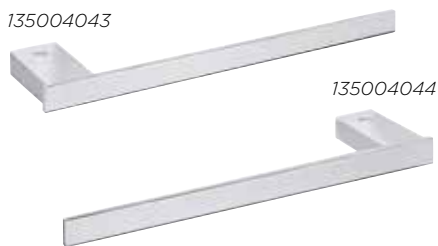

135004043

135004044

135004043
135004044

297×20×59 mm

Držák ručníků

Towel holder
Handtuchhalter