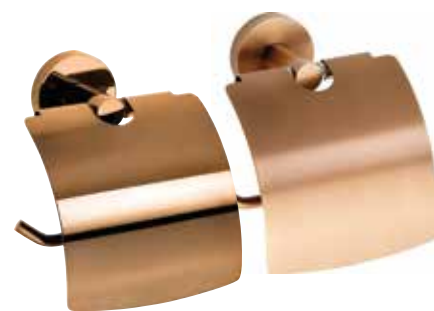

158112012
155112012

140×155×80 mm

Držák toaletního papíru s krytem

Toilet paper holder with cover
Toilettenpapierhalter mit Deckel